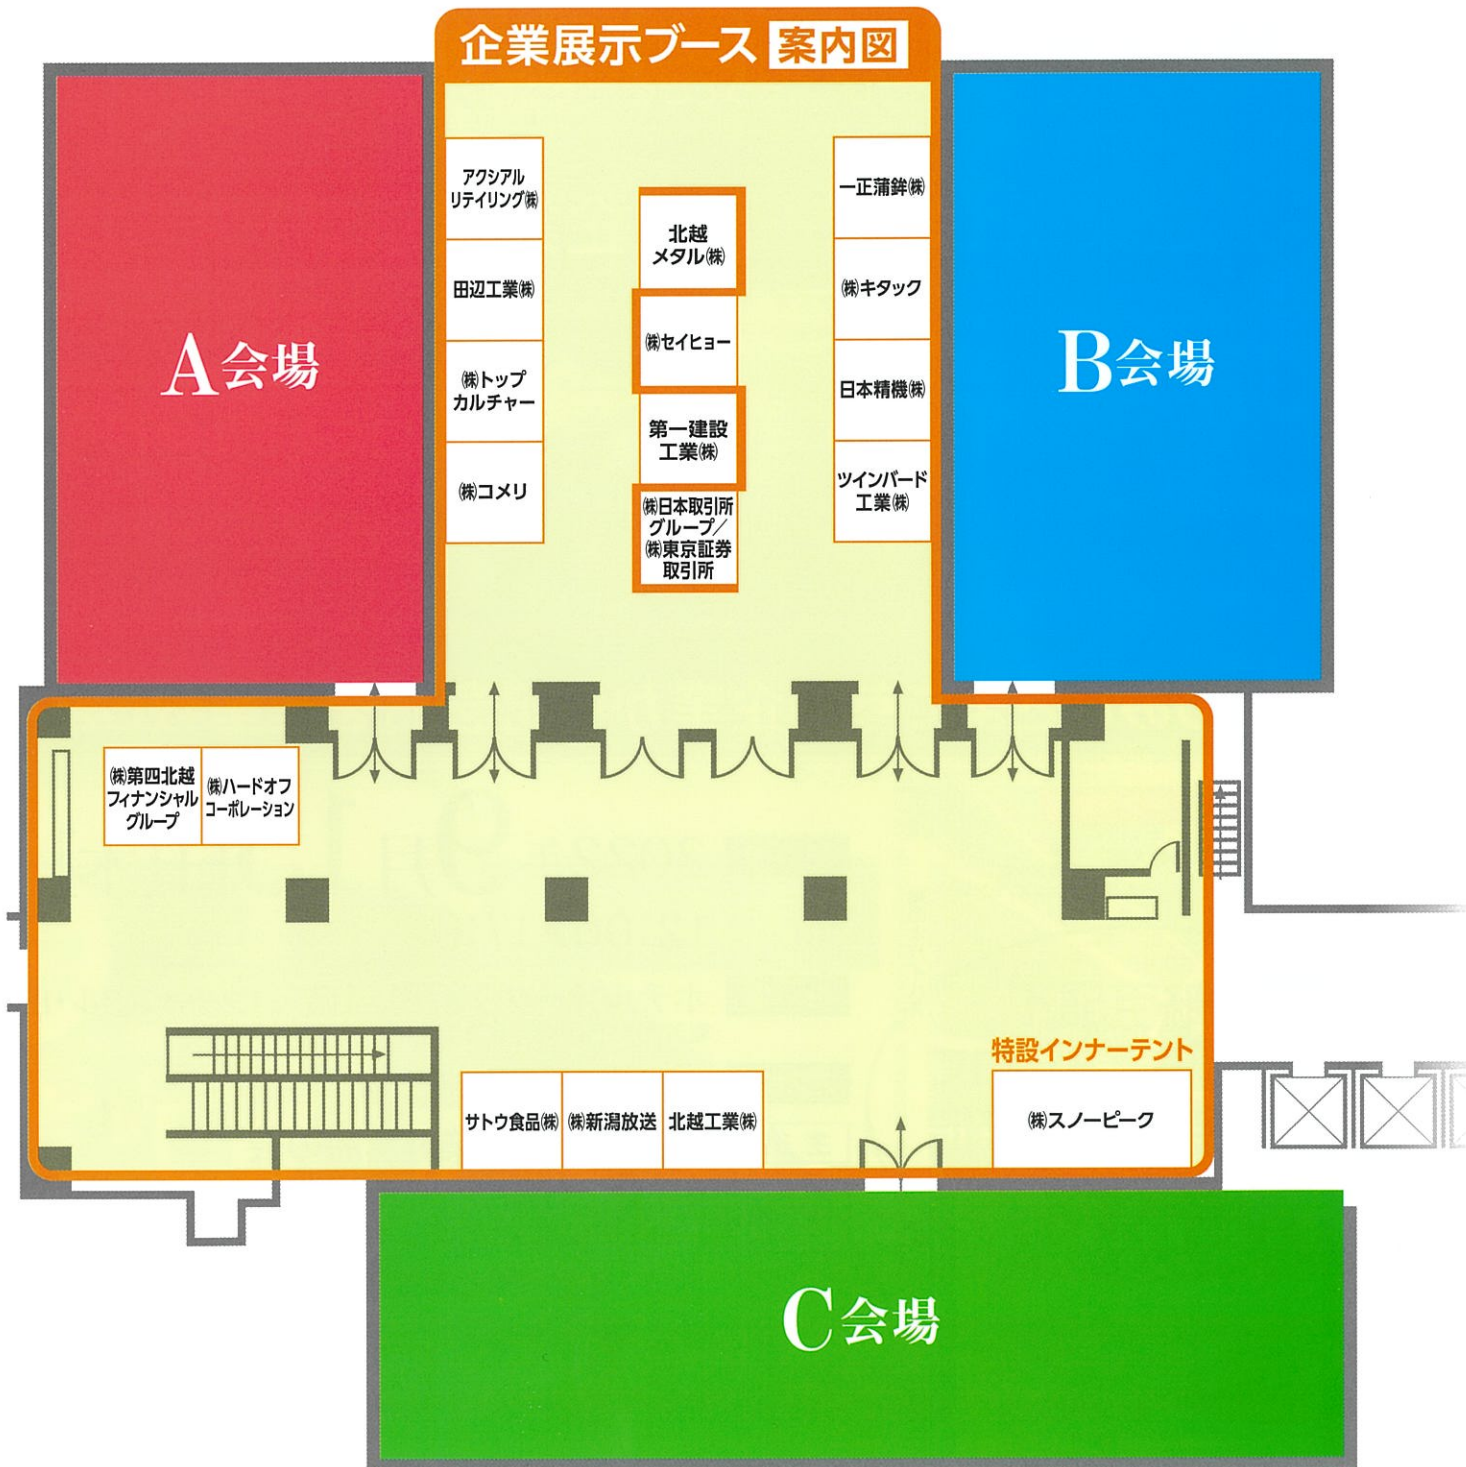

ホテルオークラ新潟 4階

受付会場はフロント正面入り口となります。

IRセミナースケジュール

A会場

株式会社 大光銀行	12:15 ~ 12:55
株式会社 コメリ	13:15 ~ 13:55
第一建設工業 株式会社	14:15 ~ 14:55
ツインバード工業 株式会社	15:15 ~ 15:55
株式会社 スノーピーク	16:15 ~ 16:55

B会場

株式会社 ハードオフコーポレーション	12:15 ~ 12:55
北越工業 株式会社	13:15 ~ 13:55
アクシアルリテイリング 株式会社	14:15 ~ 14:55
株式会社 第四北越フィナンシャルグループ	15:15 ~ 15:55
亀田製菓 株式会社	16:15 ~ 16:55